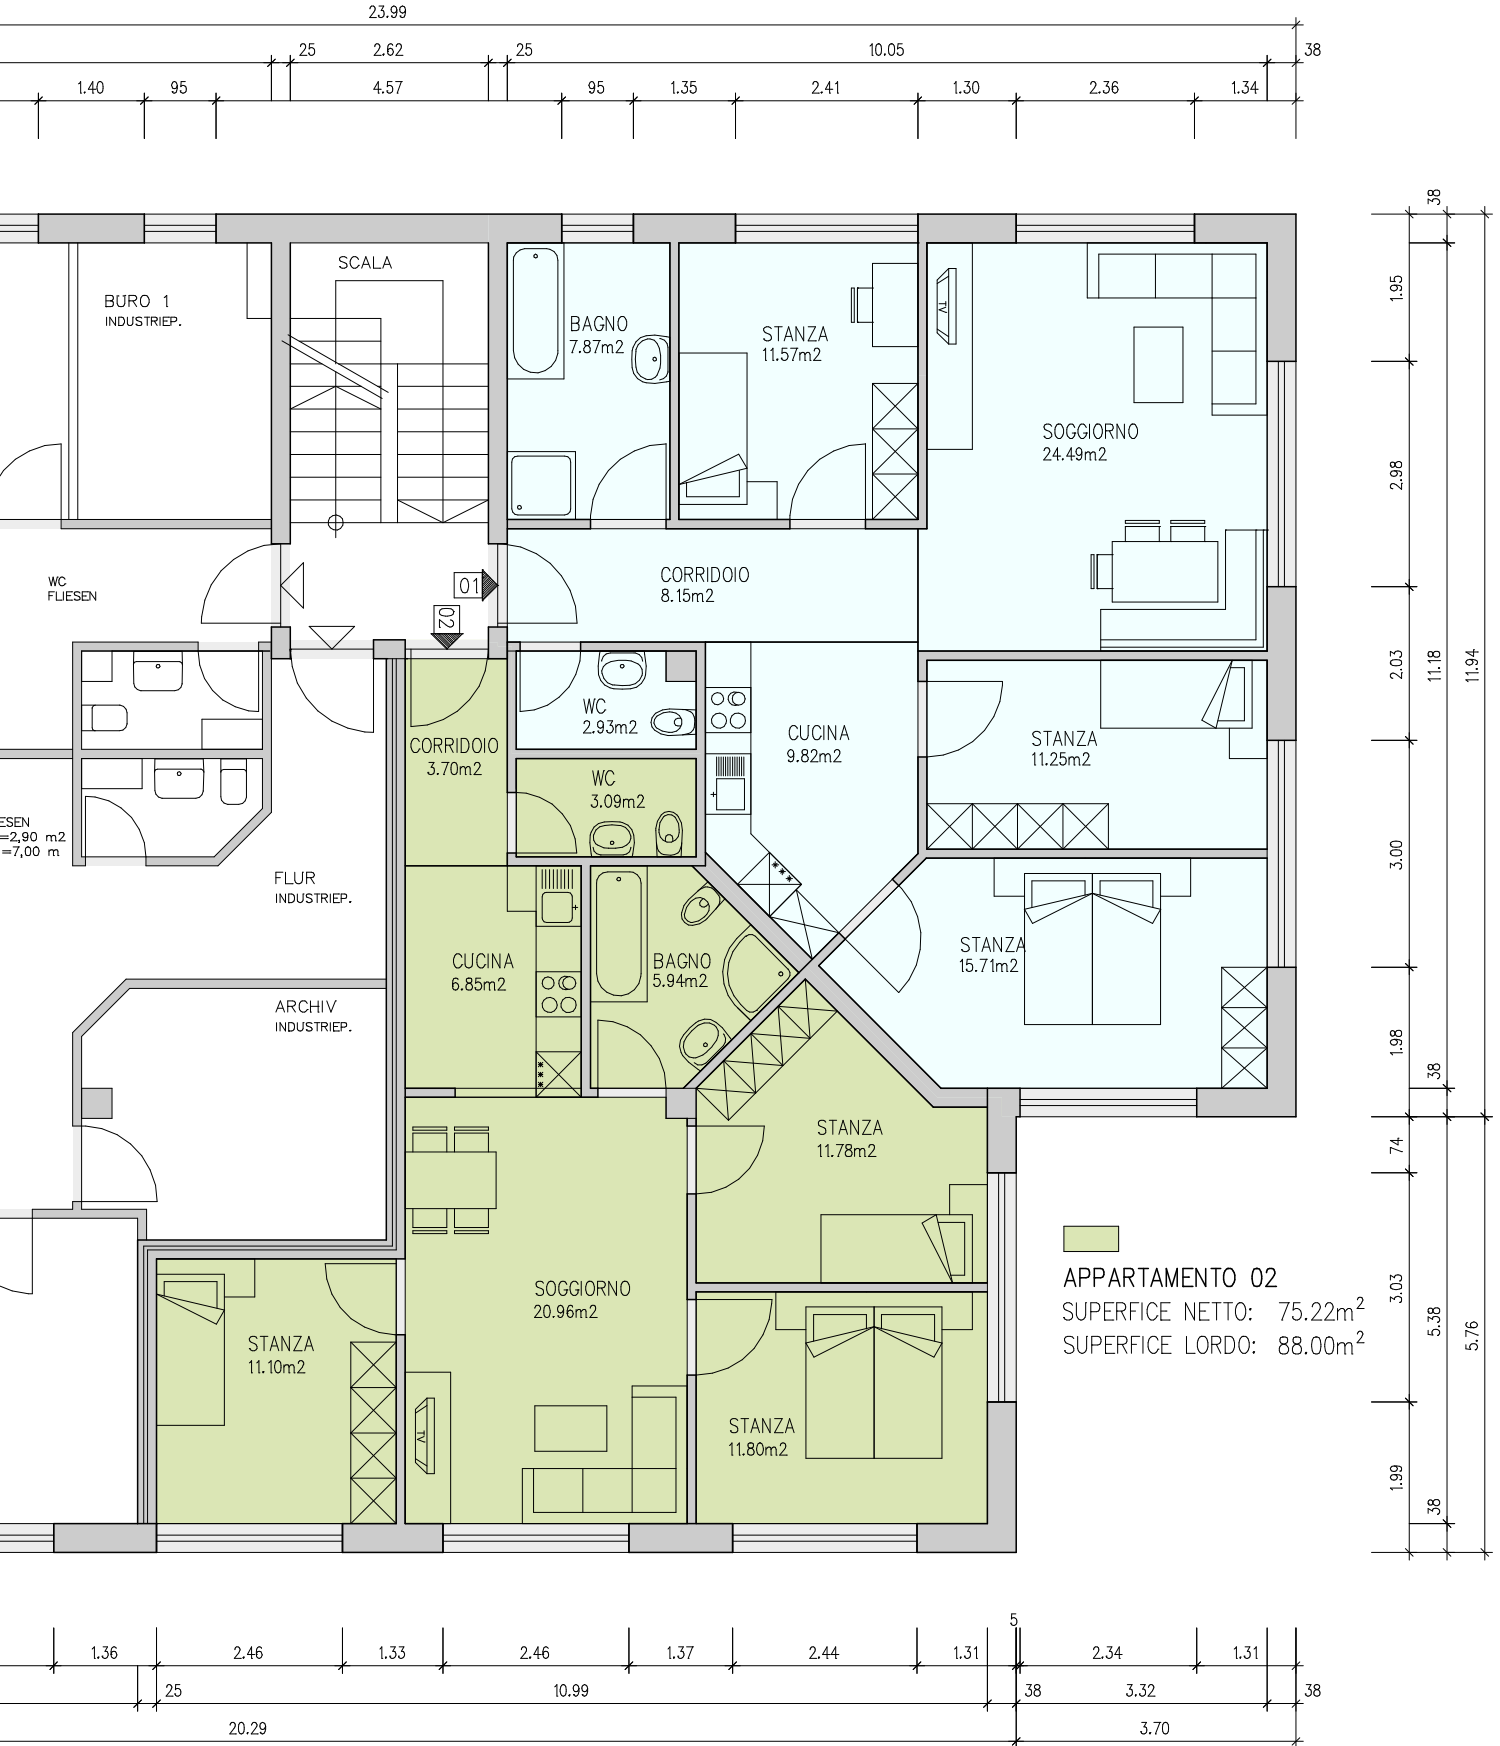

APPARTAMENTO 01

SUPERFICE NETTO: 91.79m²

SUPERFICE LORDO: 108.00m²

PIANTA 2° PIANO SCALA.= 1 : 100

BRUNICO " A M VIADUKT "

VARIANTE B) - 07.01.2009